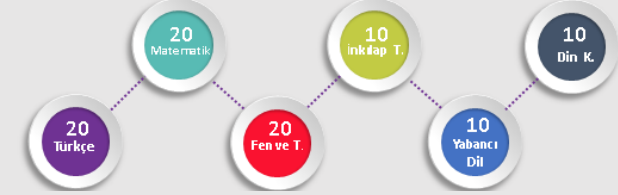

HANGİ DERSTEN KAÇ SORU ÇIKACAK?