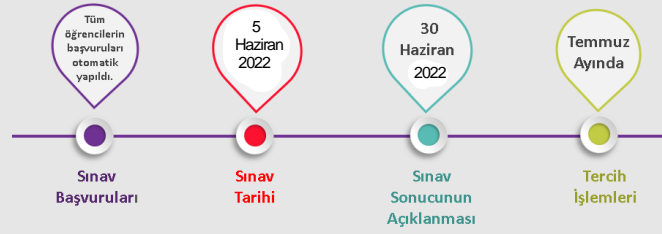

MERKEZİ SINAV (LGS) NEDİR?

Ortaokuldan liseye geçiş sınavıdır. Liseye geçiş sınavı, Merkezi Yerleştirme ile liselere girmek isteyen öğrencilerin isteğe bağlı olarak girdiği bir sınavdır.

Sınava girmek zorunlu değildir. Sınava girmeyen öğrenciler "Adrese Dayalı Yerleştirme Sistemi" olan "Yerel Tercih" ile liselere yerleşeceklerdir.

- Fotoğraflı sınav giriş belgeleri, e-Okul Veli Bilgilendirme Sistemi üzerinden açıklanmıştır. Öğrencilerin sınav giriş belgelerinin çıktısını almalarına gerek yoktur. Okul müdürlükleri sınav giriş belgelerini öğrencilerin sırasında sınav günü hazır bulunduracaktır. Fakat öğrencilerin sınava girecekleri salon numarasını ve sıra numarasını sınav giriş bilgilerine bakarak öğrenmeleri faydalı olacaktır.

SINAV ve YERLEŞTİRME TAKVİMİ